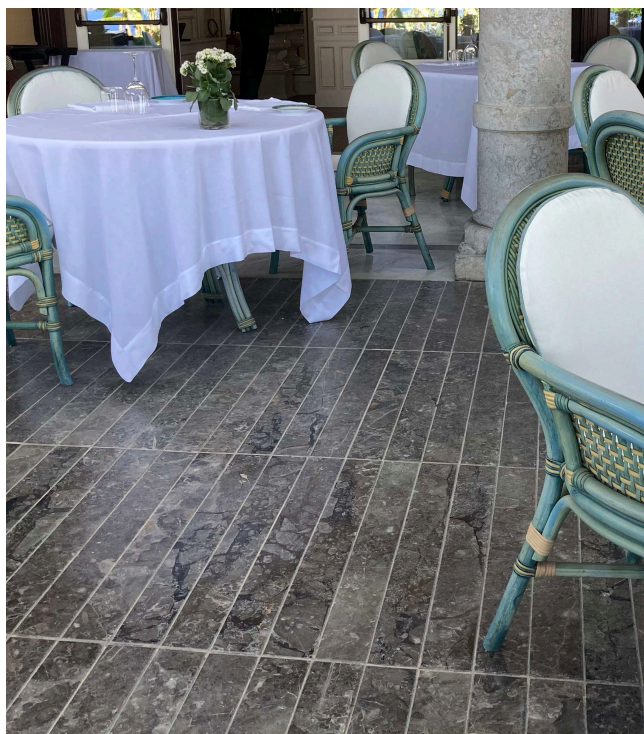

Località: Palermo

Inizio e fine lavori: 2020/2021

Tipo di intervento: Ristrutturazione rivestimenti interni / esterni e pavimentazione esterna

Prodotti utilizzati: Cemix F, Rasacem M Bianco, Monocote, Cemass, Perlacem, Adhesio Gold, Blokcol

Palazzo iconico della città di Palermo, Villa Igiea è uno splendido hotel cinque stelle lusso di Palermo che si affaccia direttamente sul mare. Inaugurato ad inizio '900 divenne ben presto la meta privilegiata di aristocratici e attori di Hollywood. Dopo due anni di lavori, Villa Igiea riapre. Ad annunciare l'inaugurazione del gioiello, capolavoro dello stile Liberty siciliano, fresco di ristrutturazione è Rocco Forte Hotels, catena di alberghi che ha rilevato l'hotel. Lo storico edificio emblema del capoluogo siciliano, progettato dall'architetto Ernesto Basile per volere della famiglia Florio, rappresenta la sesta destinazione del gruppo in Italia. Questo luogo pieno di storia è stato sottoposto ad un'attenta ristrutturazione curata da Olga Polizzi, Deputy Chairman & Design Director di Rocco Forte Hotels, in collaborazione con Paolo Moschino e Philip Vergeylen di Nicholas Haslam Studios. L'obiettivo è stato quello di riportare la villa al suo antico splendore, preservandone le caratteristiche e la spettacolare sala Basile, oltre a valorizzarne fascino e design.

Villa Igia gode di una posizione strategica: l'affaccio sul mare regala agli ospiti scorci incantevoli ed esperienze irripetibili. Il palazzo ospita il Ristorante Florio, la Terrazza Bar Igia e Alicetta Pool Bar, guidati dallo chef Fulvio Pierangelini e dal suo team che portano in tavola l'eccellenza della cucina siciliana valorizzando la ricchezza di prodotti autoctoni della regione.